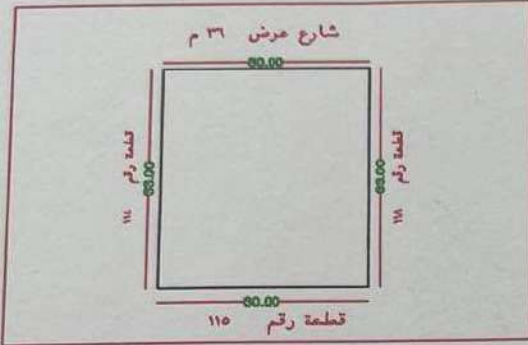

قرار مساحي

٣/٧/٢٠١١